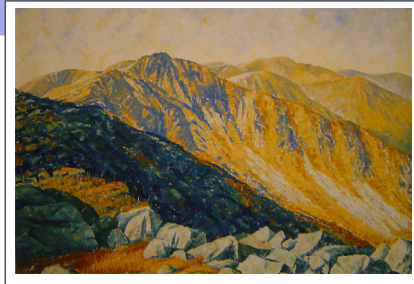

VLADIMÍR ANTOŠKA - Liptov v obrazoch

Vrbické pleso
(80 x 65cm, olej)

Dereše z Chopku
(80 x 65cm, olej)

Demänovská
dolina 2
(40 x 60cm, olej)

Zátišie 3
(40 x 60cm, olej)

Západné Tatry 2
(80 x 65cm, olej)

Žiarska dolina
(80 x 65cm, olej)