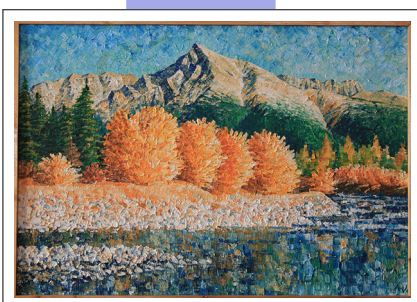

VLADIMÍR ANTOŠKA - Liptov v obrazoch

Vrbické pleso
(80 x 65cm, olej)

Dereše z Chopku
(80 x 65cm, olej)

Demänovská
dolina 2
(40 x 60cm, olej)

Zátišie 3
(40 x 60cm, olej)

Západné Tatry 2
(80 x 65cm, olej)

Žiarska dolina
(80 x 65cm, olej)