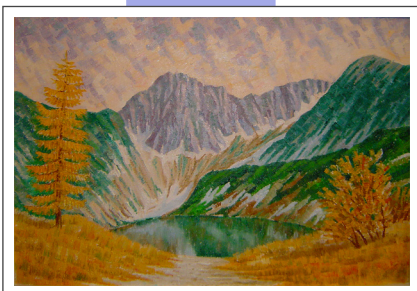

VLADIMÍR ANTOŠKA - Liptov v obrazoch

Vrbické pleso
(80 x 65cm, olej)

Dereše z Chopku
(80 x 65cm, olej)

Demänovská
dolina 2
(40 x 60cm, olej)

Zátišie 3
(40 x 60cm, olej)

Západné Tatry 2
(80 x 65cm, olej)

Žiarska dolina
(80 x 65cm, olej)