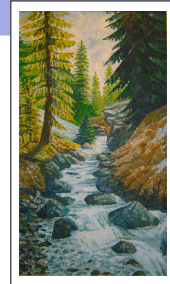

VLADIMÍR ANTOŠKA - Liptov v obrazoch

Vrbické pleso
(80 x 65cm, olej)

Dereše z Chopku
(80 x 65cm, olej)

Demänovská
dolina 2
(40 x 60cm, olej)

Zátišie 3
(40 x 60cm, olej)

Západné Tatry 2
(80 x 65cm, olej)

Žiarska dolina
(80 x 65cm, olej)