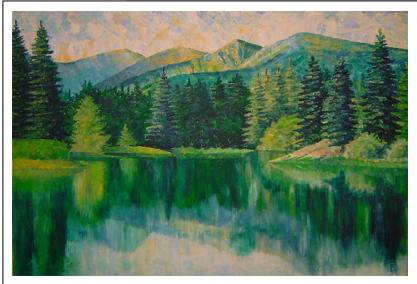

VLADIMÍR ANTOŠKA - Liptov v obrazoch

Vrbické pleso
(80 x 65cm, olej)

Dereše z Chopku
(80 x 65cm, olej)

Demänovská
dolina 2
(40 x 60cm, olej)

Zátišie 3
(40 x 60cm, olej)

Západné Tatry 2
(80 x 65cm, olej)

Žiarska dolina
(80 x 65cm, olej)