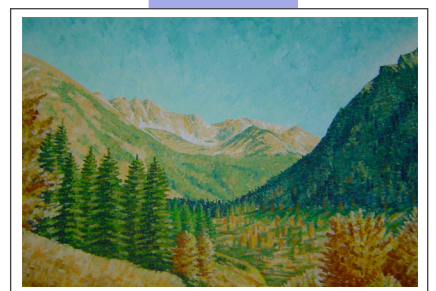

VLADIMÍR ANTOŠKA - Liptov v obrazoch

Vrbické pleso
(80 x 65cm, olej)

Dereše z Chopku
(80 x 65cm, olej)

Demänovská
dolina 2
(40 x 60cm, olej)

Zátišie 3
(40 x 60cm, olej)

Západné Tatry 2
(80 x 65cm, olej)

Žiarska dolina
(80 x 65cm, olej)